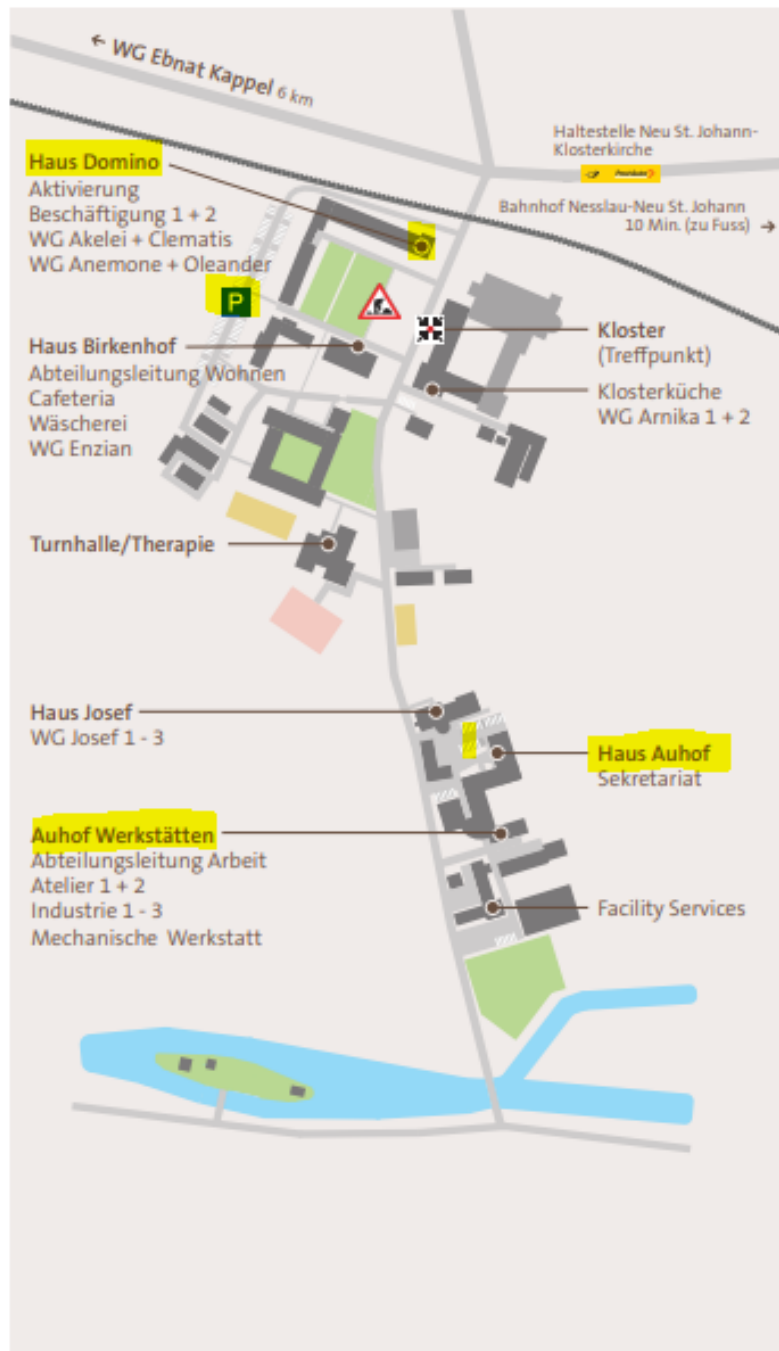

## Programm

Um **15 Uhr** kannst du vor dem Stamm-tisch  
einen Rund-gang in den Werk-stätten machen.  
Wir treffen uns beim **Haus Auhof**.  
Dort kann man auch parkieren.

Um **16 Uhr** fängt der Stamm-tisch im **Haus Domino** an.  
Claudia Engler, Chefin vom Wohnen, begrüsst alle Anwesenden.  
Daniel Thoma und Vertretende des Selbst-vertretungs-rates der  
Obvita erzählen, was am letzten Stamm-tisch besprochen wurde.

## Anreise und Arealplan

### *Anfahrt mit dem Auto*

Von Wattwil her:  
Haupt- und Autostrasse Richtung  
Wildhaus folgen

Von Wildhaus her:  
Hauptstrasse Richtung Wattwil  
folgen

**Parkieren** beim **Haus Domino** (beim grossen Parkplatz):  
gleich nach dem Bahnübergang rechts reinfahren.

Man kann auch beim **Haus Auhof** parkieren.

Bei **Fragen und Unklarheiten** kann man sich an Christian Singer  
wenden: